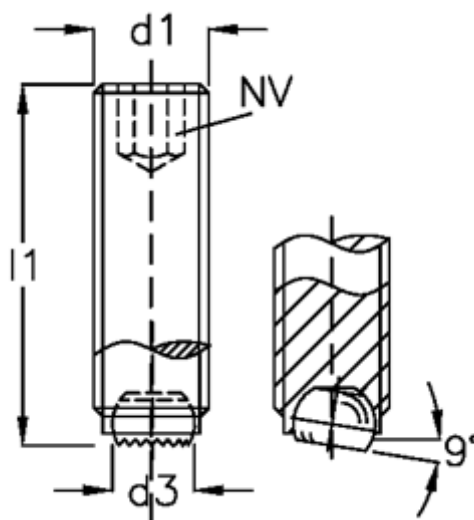

Varenummer: 20907661
Beskrivelse: E+G Kuglespændeskruer
GN 605-M10-35-VR

Mål

d1	= M10
d2	= 7.0
d3	= 6.0
Indvendig sekskant	= 5
l1	= 35